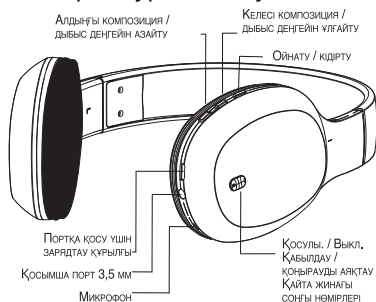

«Harper» компаниясының өнімін таңдағаныңыз үшін алғыс білдіреміз. Құлаққапты қолданар алдында пайдалану бойынша нұсқаулықты мұқият оқып шығыңыз және құрылғыға қызмет көрсету бойынша сұрақтар туындаған жағдайда оған жүгіну үшін сақтап қойыңыз.

САҚТЫҚ ШАРАЛАРЫ.

1. Құрылғыны өз бетіңізше бөлшектемеңіз, себебі ақаулардың пайда болу қаупі бар.
2. Ақау пайда болған жағдайда авторландырылған сервис орталығына жүгініңіз.
3. Құрылғы мен аксессуарларды қараусыз қалдырмаңыз. Оларды балалардың қолы жетпейтін жерде және жануарлардан алыс жерде сақтаңыз. Құрылғының ұсақ бөлшектерінен тұншығу қаупі бар.
4. Құрылғы қалыпты температуралық режимде пайдалануға арналған. Төмен температуралық режим (0°C төмен немесе 45°C жоғары температура, ылғалдылық деңгейі өте жоғары) ақауларға себеп болуы мүмкін және құрылғының электронды компоненттерін істен шығаруы мүмкін.
5. Құрылғыны ылғалдан сақтаңыз, оны сулы қолыңызбен ұстамаңыз.
6. Индикатордың жыпылықтауы көзге кері әсерін тигізуі мүмкін. Жыпылықтап тұрған индикаторды көзге жақын ұстамаңыз.
7. Құлаққапты найзағайлы ауа райында қолданбаңыз.
8. Құлаққаппен музыканы қатты тыңдау есту мүшелерін зақымдауы мүмкін.

СИПАТТАМАСЫ

■ Гарнитураны білу

ТҮЙМЕ ФУНКЦИЯЛАРЫ

  Қуат қосқышы	Power on (Қуат қосулы): Көк индикатор жыпылықтағанша түймені бес секунд басып тұрыңыз. Pairing (Жұптастыру) Bluetooth қосулы кезде, көк және қызыл жарық диодтары кезекпен жыпылықтайды. Power off (Қуатты өшіру) Қуатты өшіру үшін түймені бес секунд ұстап тұрыңыз.
  Қоңырауды қабылдау / аяқтау, қайта теру, дауыстық шақыру	Кіріс телефон қоңырауы арқылы: қоңырауға жауап беру үшін басыңыз; қоңырауды аяқтау үшін қайтадан басыңыз. Қоңырауды қабылдамау үшін екі секунд ұстап тұрыңыз. Соңғы қоңырау шалушы абонентін еске түсіру үшін төрт секунд ұстап тұрыңыз. Қоңырау болмаса, дауыстық шақыруды белсендіру үшін екі рет басыңыз.
  Көшіріп алу / үзіліс	Музыка ойнату режимінде: кідірту үшін бір рет басыңыз; ойнатуды жалғастыру үшін қайтадан басыңыз. Кіріс қоңырау кезінде музыка тоқтатылады. Әңгімелесу аяқталған соң, музыка жалғасады.
  Келесі ән, дыбыс деңгейін арттырады	Музыканы ойнату режимінде келесі әнді қосу үшін басып тұрыңыз. Дыбыс деңгейін арттыру үшін түймені жылдам басыңыз.
  Алдыңғы құрам, көлемді азайту	Музыка ойнату режимінде алдыңғы әнді белсендіру үшін басып тұрыңыз. Дыбыс деңгейін азайту үшін түймені жылдам басыңыз.