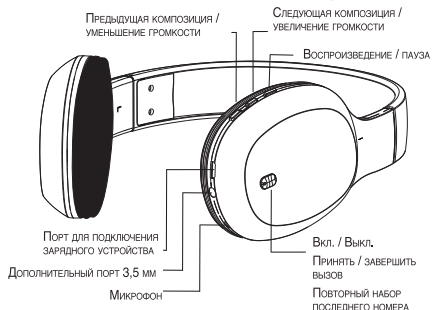

Благодарим Вас за выбор продукции Harper. Перед началом использования ознакомьтесь с инструкцией по эксплуатации и сохраните ее на случай возникновения вопросов по обслуживанию устройства.

МЕРЫ ПРЕДОСТОРОЖНОСТИ.

1. Не разбирайте устройство самостоятельно, это может привести к неисправностям в работе.
2. В случае возникновения неполадок обращайтесь в авторизованный сервисный центр.
3. Не оставляйте устройство и аксессуары без присмотра. Храните их вне пределов досягаемости детей и домашних животных. Мелкие детали устройства могут стать причиной удушья.
4. Устройство предназначено для эксплуатации в нормальных климатических условиях. Экстремальные климатические условия (температура ниже 0°C или выше 45°C, крайне высокий уровень влажности) могут стать причиной неполадок и вывести из строя электронные компоненты устройства.
5. Оберегайте устройство от влаги, не трогайте его мокрыми руками.
6. Мигание индикатора в непосредственной близости от глаз может быть опасным для зрения. Не подносите светящийся индикатор близко к глазам.
7. Не пользуйтесь наушниками в грозу.
8. Прослушивание музыки на максимальной громкости может привести к повреждению слуха.

ОПИСАНИЕ

■ Знакомство с гарнитурой

ФУНКЦИИ КНОПОК

  Выключатель питания	Power on (Включение питания): удерживайте кнопку нажатой в течение пяти секунд, пока синий индикатор не начнет мигать. Pairing (Сопряжение): когда Bluetooth включен, синий и красный индикаторы мигают попеременно. Найдите устройство с именем HB-408 и подключите его (если в течение пяти минут устройство не будет подключено, произойдет автоматическое отключение). Power off (Отключение питания): чтобы отключить питание, удерживайте кнопку нажатой в течение пяти секунд.
  Принять / завершить вызов, повторный набор, голосовые подсказки	При входящем телефонном звонке: нажмите, чтобы ответить на вызов; нажмите еще раз, чтобы завершить вызов. Чтобы отклонить вызов, удерживайте в течение двух секунд. Для повторного вызова последнего абонента удерживайте в течение четырех секунд. При отсутствии вызова быстро нажмите дважды для включения голосовых подсказок.
  Воспроизведение / пауза	В режиме воспроизведения музыки: нажмите один раз, чтобы включить паузу; нажмите еще раз, чтобы продолжить воспроизведение. Во время входящего вызова музыка остановится. После окончания разговора музыка возобновится.
  Следующая композиция, увеличение громкости	В режиме воспроизведения музыки нажмите и удерживайте, чтобы включить следующую композицию. Быстро нажмите кнопку, чтобы увеличить громкость.
  Предыдущая композиция, уменьшение громкости	В режиме воспроизведения музыки нажмите и удерживайте, чтобы включить предыдущую композицию. Быстро нажмите кнопку, чтобы уменьшить громкость.