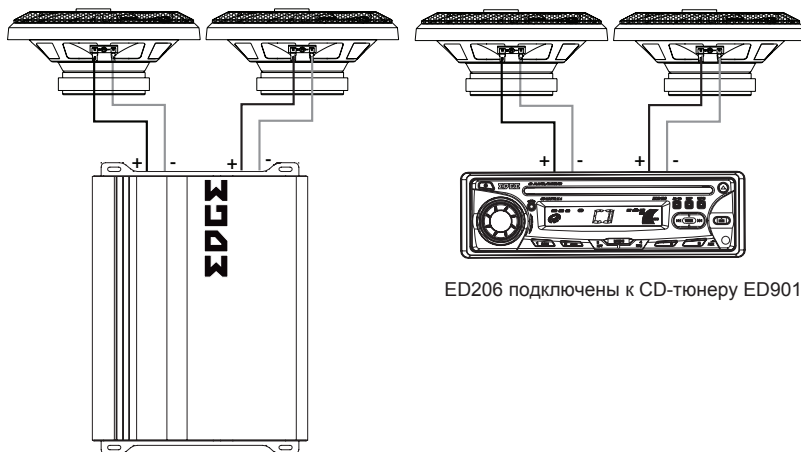

УСТАНОВКА ДИНАМИКОВ

При необходимости полностью удалите вырезаемый материал для плотной посадки динамика.

Вырежьте отверстие для монтажа и наметьте отверстия для закрепления.

Решетка должна фиксироваться с помощью прилагаемых винтов, проходящих сквозь решетку, прокладку и фланец динамика до окончательного закрепления динамика (затягивания всех крепежных винтов).

СНЯТИЕ РЕШЕТКИ

Динамики EDGE имеют съемную решетку.

Для снятия решетки придерживайтесь последовательности ниже.

1) Снимите прокладку с фланца корзины
2) Снимите решетку
3) Установите прокладку обратно

ПРИМЕРЫ СОЕДИНЕНИЙ

ED209 подключены к усилителю (ED7400/
ED7800/ED71600)

ED206 подключены к CD-тюнеру ED901