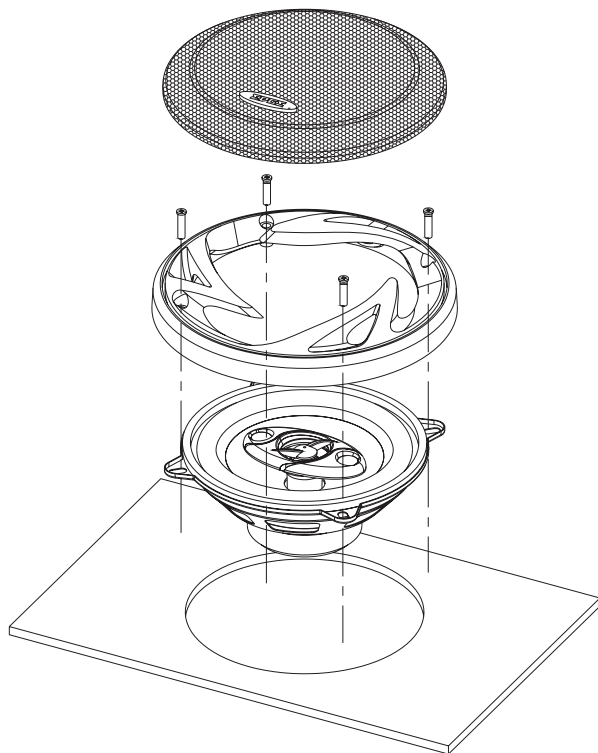

Разметьте или надсверлите отверстия для крепления с использованием прилагаемого шаблона.

Во избежание возможного ущерба убедитесь, что по близости от места крепления не проложены кабели электрооборудования, тормозные или топливные линии, и не находится топливный бак.

Прежде всего, убедитесь, что каждый динамик помещается в выбранном для установки месте. Это может предполагать демонтаж стандартных динамиков автомобиля. Выбирайте место исходя из монтажной глубины и диаметров отверстий, указанных в настоящем руководстве.